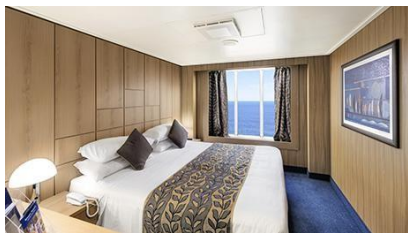

### Εσωτερική Bella Guaranteed - IB

Η Εσωτερική Καμπίνα Bella Guarantee IB, έχει χωρητικότητα περίπου 13 τ.μ. και περιλαμβάνει δύο μονά κρεβάτια τα οποία κατόπιν αιτήματος μπορούν να μετατραπούν σε ένα διπλό. Επιπλέον περιλαμβάνει ευρύχωρη ντουλάπα, αναπαυτική πολυθρόνα, μπάνιο με ντουζιέρα, στεγνωτήρα μαλλιών, τηλεόραση, τηλέφωνο, Wi-Fi με χρέωση, μίνι μπαρ, χρηματοκιβώτιο και κλιματισμό.

Εξωτερική Bella Guaranteed - OB  
Η Εξωτερική Καμπίνα Bella Guarantee OB, έχει χωρητικότητα περίπου 13-22 τ.μ. και περιλαμβάνει δύο μονά κρεβάτια τα οποία κατόπιν αιτήματος μπορούν να μετατραπούν σε ένα διπλό. Επιπλέον περιλαμβάνει ευρύχωρη ντουλάπα, αναπαυτική πολυθρόνα, μπάνιο με ντουζιέρα, στεγνωτήρα μαλλιών, τηλεόραση, τηλέφωνο, Wi-Fi με χρέωση, μίνι μπαρ, χρηματοκιβώτιο και κλιματισμό.