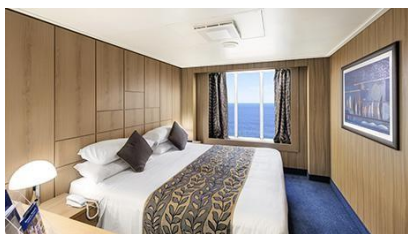

Εξωτερική Premium Fantastica κατάστρωμα 9 - OL1
Η Εξωτερική Καμπίνα Premium Fantastica OL1, βρίσκεται στο 9ο κατάστρωμα και έχει χωρητικότητα 22 τ.μ. Περιλαμβάνει δύο μονά κρεβάτια τα οποία κατόπιν αιτήματος μπορούν να μετατραπούν σε ένα διπλό. Επιπλέον περιλαμβάνει ευρύχωρη ντουλάπα, αναπαυτική πολυθρόνα, μπάνιο με ντουζιέρα, στεγνωτήρα μαλλιών, τηλεόραση, τηλέφωνο, Wi-Fi με χρέωση, μίνι μπαρ, χρηματοκιβώτιο, κλιματισμό και παράθυρο.