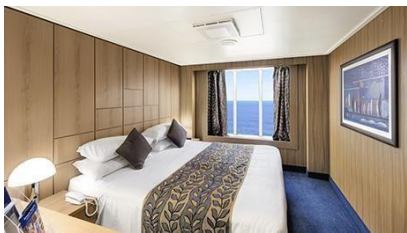

Εξωτερική Premium Fantastica κατάστρωμα 9 - OL1
Η Εξωτερική Καμπίνα Premium Fantastica OL1, βρίσκεται στο 9ο κατάστρωμα και έχει χωρητικότητα 22 τ.μ. Περιλαμβάνει δύο μονά κρεβάτια τα οποία κατόπιν αιτήματος μπορούν να μετατραπούν σε ένα διπλό. Επιπλέον περιλαμβάνει ευρύχωρη ντουλάπα, αναπαυτική πολυθρόνα, μπάνιο με ντουζιέρα, στεγνωτήρα μαλλιών, τηλεόραση, τηλέφωνο, Wi-Fi με χρέωση, μίνι μπαρ, χρηματοκιβώτιο, κλιματισμό και παράθυρο.