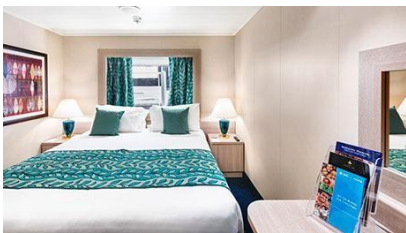

Εξωτερική Junior Fantastica Περιορισμένη θέα κατάστρωμα 7 - OO
Η Εξωτερική Καμπίνα Junior Fantastica με Περιορισμένη Θέα OO, βρίσκεται στο 7ο κατάστρωμα και έχει χωρητικότητα 12-13 τ.μ. και περιλαμβάνει δύο μονά κρεβάτια ή ένα διπλό κατόπιν αιτήματος, αναπαυτική πολυθρόνα, ευρύχωρη ντουλάπα, μπάνιο με ντουζιέρα, στεγνωτήρα μαλλιών, τηλεόραση, τηλέφωνο, Wi-Fi με χρέωση, μίνι μπαρ, χρηματοκιβώτιο και κλιματισμό και παράθυρο (περιορισμένη θέα).