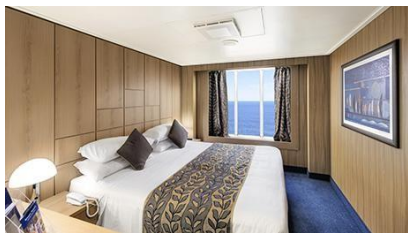

Οι Καμπίνες

Εσωτερική Bella Guaranteed - IB

Η Εσωτερική Καμπίνα Bella Guarantee IB, έχει χωρητικότητα περίπου 13 τ.μ. και περιλαμβάνει δύο μονά κρεβάτια τα οποία κατόπιν αιτήματος μπορούν να μετατραπούν σε ένα διπλό. Επιπλέον περιλαμβάνει ευρύχωρη ντουλάπα, αναπαυτική πολυθρόνα, μπάνιο με ντουζιέρα, στεγνωτήρα μαλλιών, τηλεόραση, τηλέφωνο, Wi-Fi με χρέωση, μίνι μπαρ, χρηματοκιβώτιο και κλιματισμό.

Εξωτερική Bella Guaranteed - OB
Η Εξωτερική Καμπίνα Bella Guarantee OB, έχει χωρητικότητα περίπου 13-22 τ.μ. και περιλαμβάνει δύο μονά κρεβάτια τα οποία κατόπιν αιτήματος μπορούν να μετατραπούν σε ένα διπλό. Επιπλέον περιλαμβάνει ευρύχωρη ντουλάπα, αναπαυτική πολυθρόνα, μπάνιο με ντουζιέρα, στεγνωτήρα μαλλιών, τηλεόραση, τηλέφωνο, Wi-Fi με χρέωση, μίνι μπαρ, χρηματοκιβώτιο και κλιματισμό.