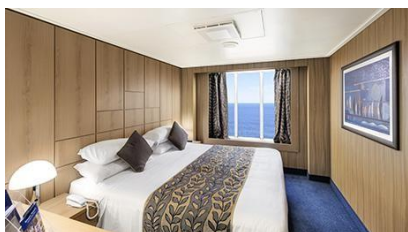

Εξωτερική Premium Fantastica κατάστρωμα 9 - OL1
Η Εξωτερική Καμπίνα Premium Fantastica OL1, βρίσκεται στο 9ο κατάστρωμα και έχει χωρητικότητα 22 τ.μ. Περιλαμβάνει δύο μονά κρεβάτια τα οποία κατόπιν αιτήματος μπορούν να μετατραπούν σε ένα διπλό. Επιπλέον περιλαμβάνει ευρύχωρη ντουλάπα, αναπαυτική πολυθρόνα, μπάνιο με ντουζιέρα, στεγνωτήρα μαλλιών, τηλεόραση, τηλέφωνο, Wi-Fi με χρέωση, μίνι μπαρ, χρηματοκιβώτιο, κλιματισμό και παράθυρο.